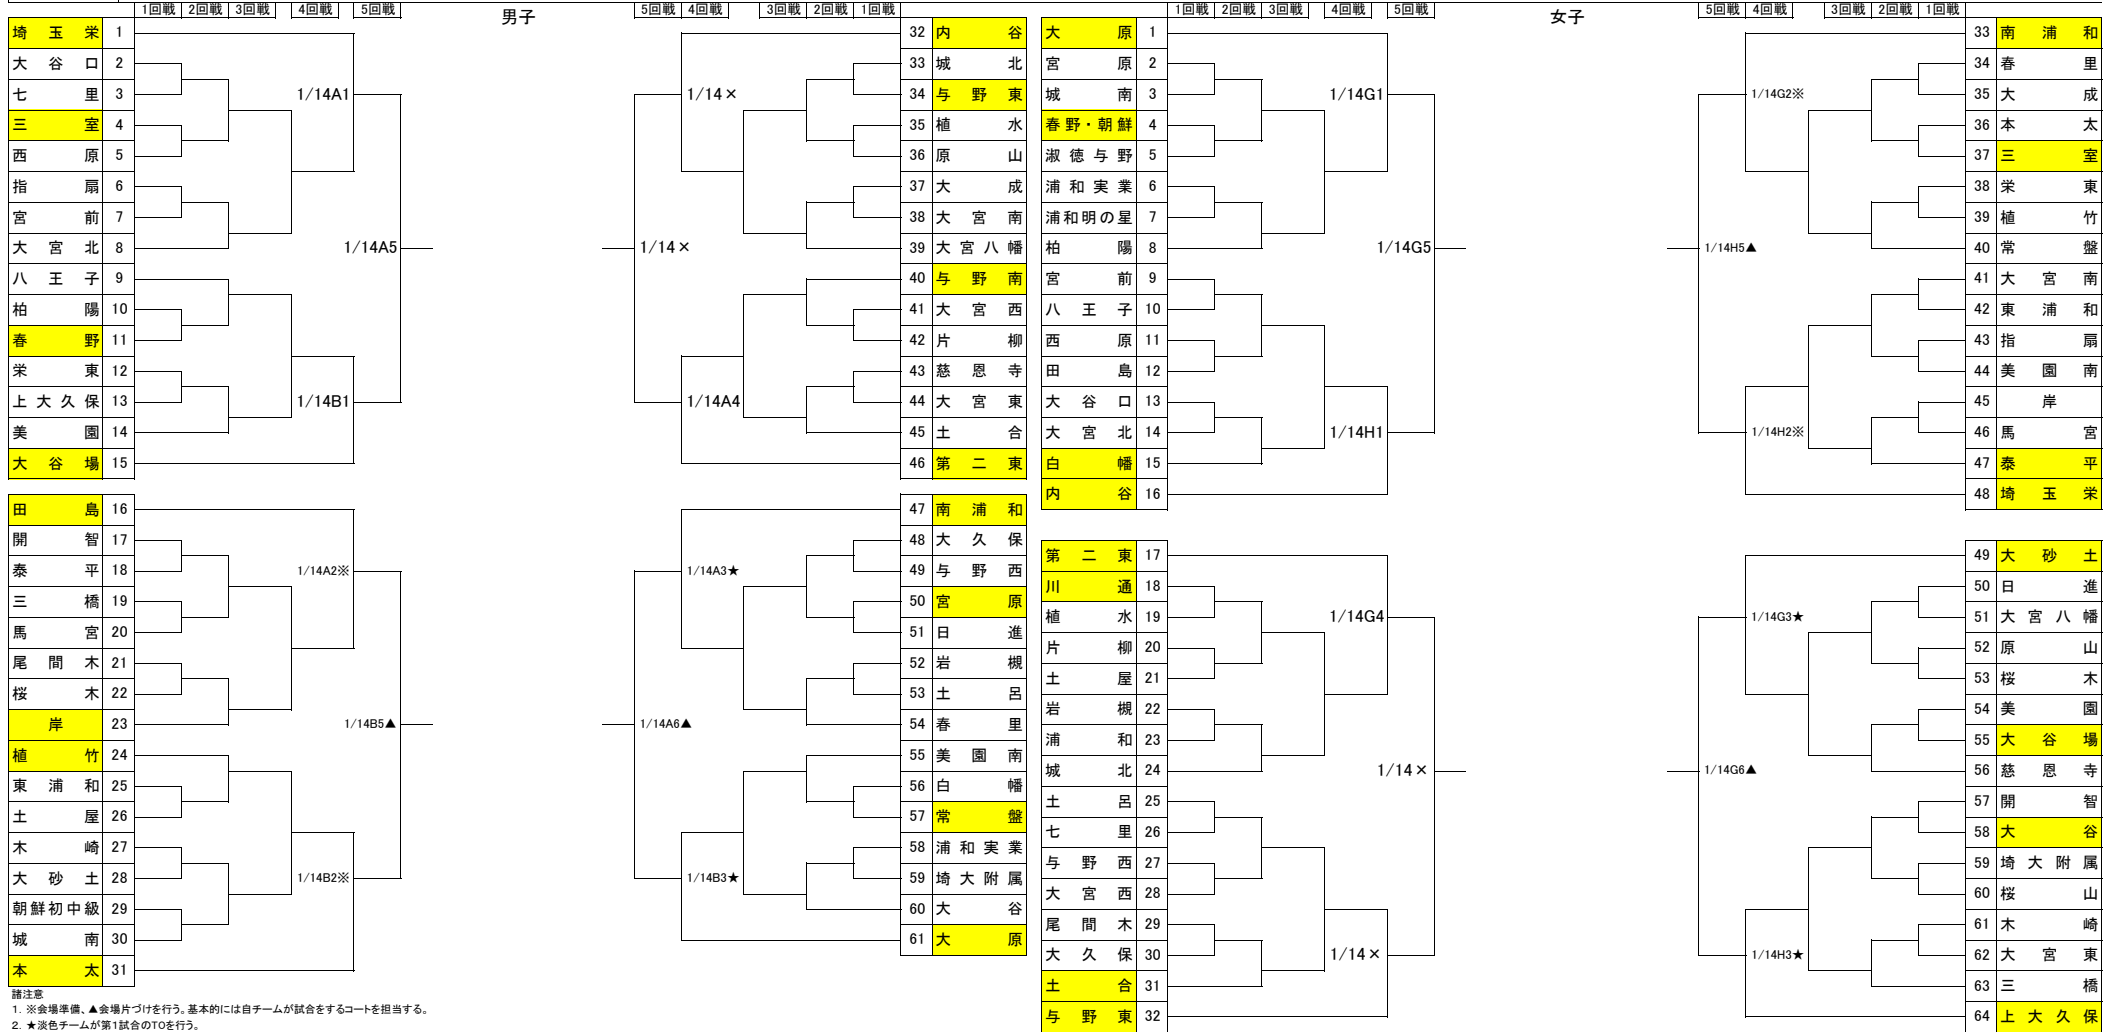

令和4年度 冬季大会 トーナメント表 1.5ver.

日程	12月10日(浦和工業高) 12月24日(駒場・大宮)25日(駒場・大宮)26日(駒場・岩槻)27日(駒場) 1月14日(駒場・大宮)
会場	駒場A・B 記念総合C・D・E・F 大宮G・H 槻の森I・J 浦和工業高K・L
試合時間	<公共の体育館>第1試合9:20~ 第2試合10:40~ 第3試合12:00~ 第4試合13:20~ 第5試合14:40~ 第6試合16:00~ <高校会場>第1試合9:20~ 第2試合10:50~ 第3試合12:20~ 第4試合13:50~ 第5試合15:20~

★重要★ ・1月14日にできない試合は後日改めて連絡します。
 ・1月14日のTOについては下記の通りとする。
 ・第1試合のTO…第3試合の淡色チーム。・第4試合のTO…第3試合の負けチーム(A3、G3)。・第5試合のTO…第4試合の両チーム。・それ以外は前の試合の勝ちチーム。